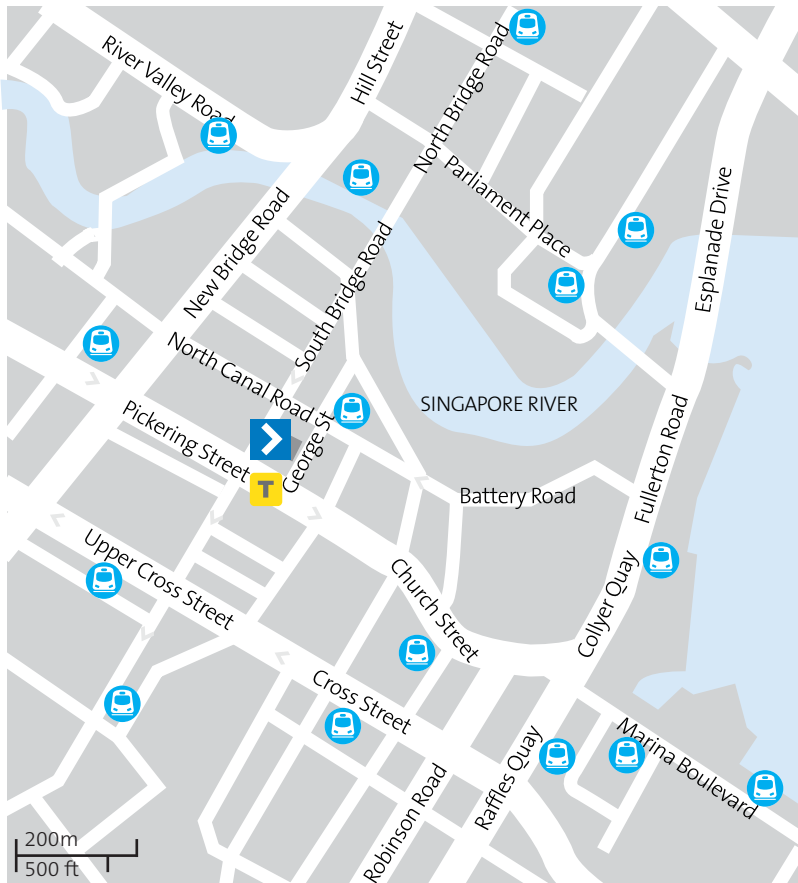

## Singapore map

## Local map

### Map key

-  Singapore office
-  Train station
-  Taxi rank

### Address details

One George Street  
 #17-01  
 Singapore 049145  
[www.allens.com.au](http://www.allens.com.au)  
  
 T + 65 6535 6622  
 F + 65 6535 4855  
 E [contactus@allens.com.au](mailto:contactus@allens.com.au)